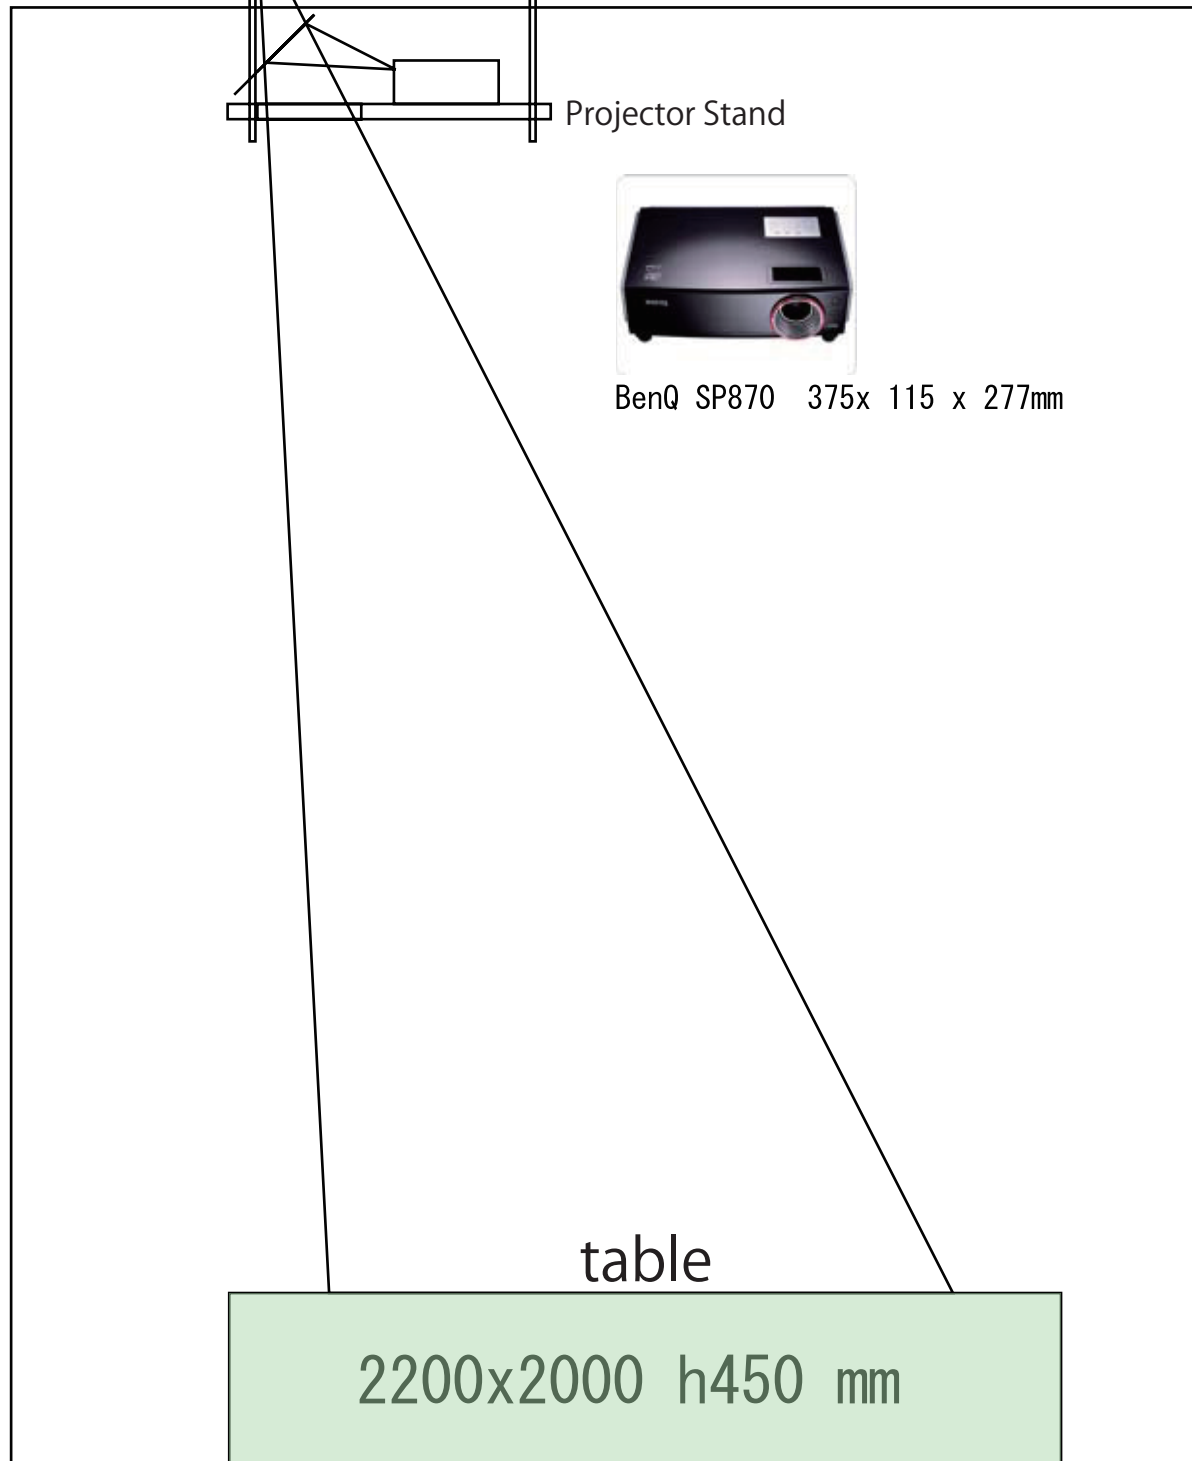

BenQ SP870 375x 115 x 277mm

3850H

floor